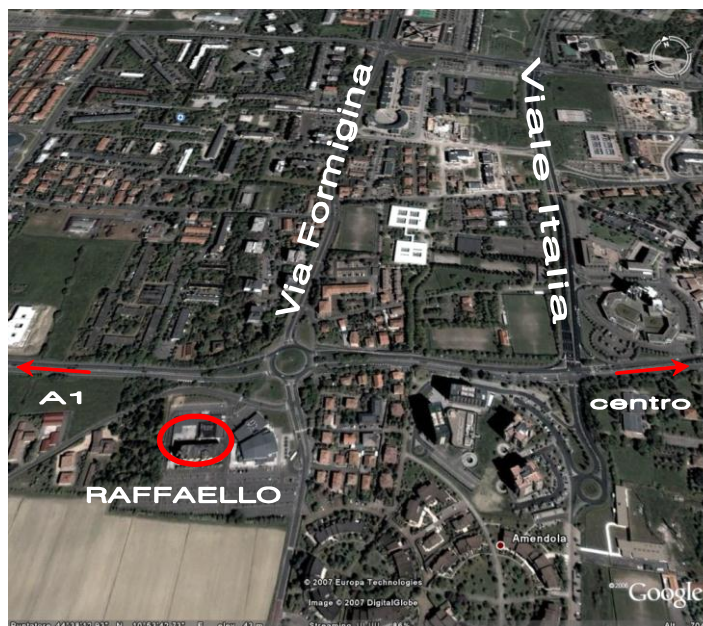

- STORIA E ATTUALITÀ DELLA CARTOGRAFIA CATASTALE NELLA PROVINCIA DI MODENA.

Ore 10.15 – **Geom. Gianni ROSSI.**

Tecnobit S.r.l.

- PERCHÉ LE MAPPE DEVONO ESSERE GEO REFERENZIATE?

UTILIZZO DI MAPPE RASTER ALL'INTERNO DI UN CAD

- LA GEOREFERENZIAZIONE DELLE MAPPE ORIGINALI D'IMPIANTO

SECONDO LA DIRETTIVA DELL' AGENZIA DEL TERRITORIO DEL 27/05/2008

Ore 11.15 – **Pausa**

- PER CHI INTERESSATO: VISITA ALLA MOSTRA DI STRUMENTAZIONE TOPOGRAFICA ANTICA, NELLA SALA ATTIGUA A QUELLA DEL SEMINARIO. (DA NON PERDERE!)

Ore 11.45 – **Geom. Gianni ROSSI.**

Tecnobit S.r.l.

- LA GEOREFERENZIAZIONE PARAMETRICA PER IL REPERIMENTO DI PUNTI DALLA MAPPA D'IMPIANTO PER LAVORI CATASTALI SU ZONE LIMITATE DEL FOGLIO.

- UTILIZZO DEI PUNTI REPERITI DALLA MAPPA GEO REFERENZIATA PER UN LAVORO DI RICONFINAZIONE.

- LE GEO REFERENZIAZIONI MAPPA-RILIEVO PER LE MAPPE PRIVE DI PARAMETRATURA O PER LE RICONFINAZIONI IN CUI DEVE ESSERE PRESERVATA LA CONGRUITÀ LOCALE.

- QUALE MAPPA UTILIZZARE? LA PERDITA DI PRECISIONE DALL'IMPIANTO AL VETTORIALE.

Ore 13.30 – **Dibattito – Chiusura dei Lavori**

Come raggiungerci

Sala Convegni "Raffaello" Presso Hotel Raffaello

Uscita A1 Modena Nord, prendere tangenziale in direzione SASSUOLO, prendere Uscita 17/B Via Giardini - Centro.

Indirizzo

Strada per Cognento, 5 - 41100 Modena
Tel. +39 059 357035 - Fax +39 059 354522