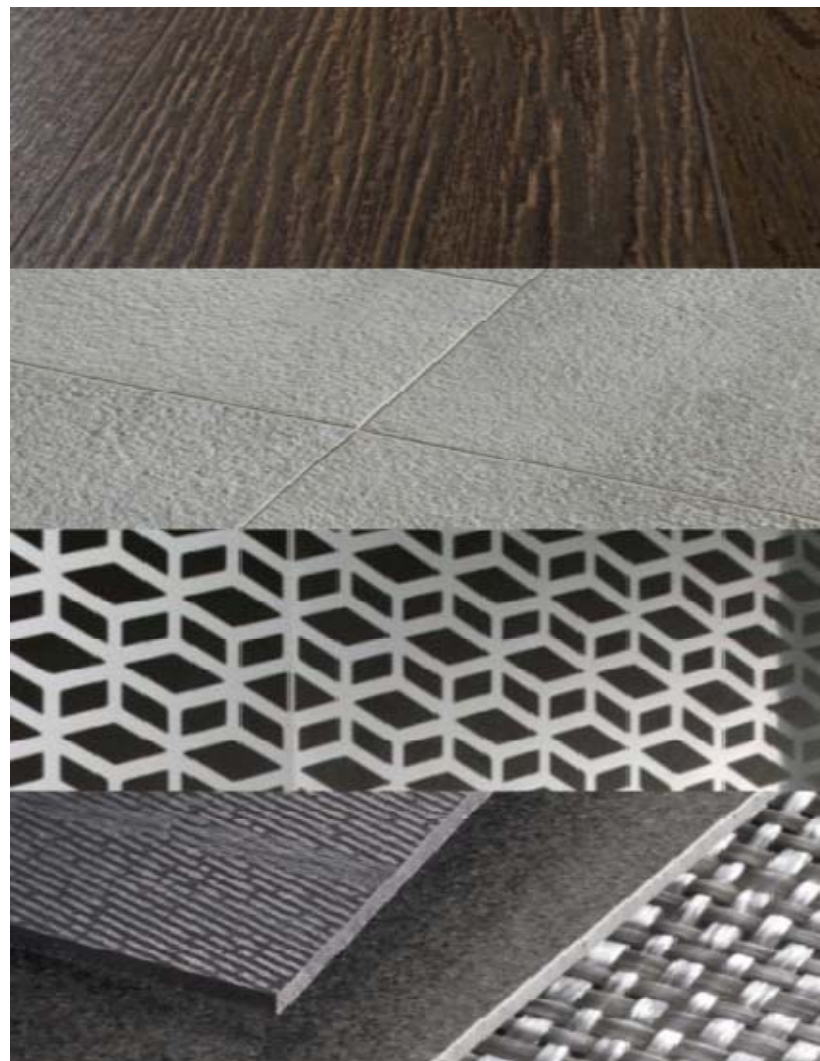

IL PRODOTTO

GRES SMALTATO

Serie: Bioessenze

GRES TUTTA MASSA

Serie: Tecnoquartz

MONOPOROSA

Serie: Tres Jolie

GRES LAMINATO SLIMTECH

Serie: Slimtech Basaltina