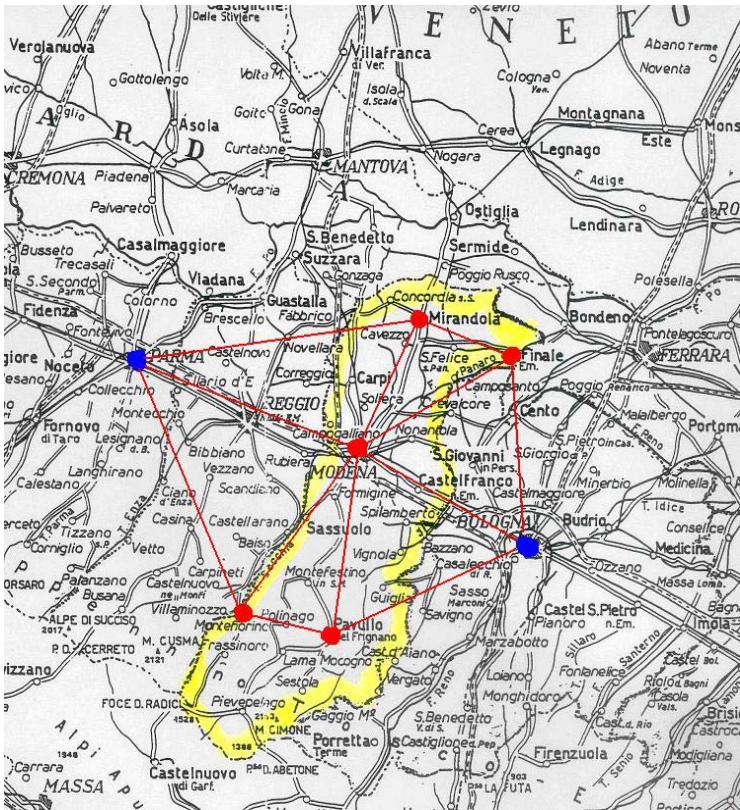

LA RETE VRS DI MODENA

Mirandola

Pavullo nel Frignano

Finale Emilia

Istituto Tecnico Calvi

Montefiorino

Comune di Montefiorino

Modena

Indirizzo internet: www.villa-cesi.it

Indicazioni dall'uscita Autostradale di Modena Nord:

- Prendere la bretella Modena-Sassuolo
- Sulla tangenziale di Modena prendere per Ferrara
- Arrivati al cavalcavia della Nonantolana prendere per Nonantola-Ferrara
- Proseguire sempre per Nonantola-Ferrara fino a superare il Ponte sul Panaro
- Superato il ponte proseguire per 250 metri e sulla destra troverete 2 grosse colonne gialle di un cancello con l'insegna di "Villa Cesi".
- Girare a destra lungo quel viale e sarete arrivati